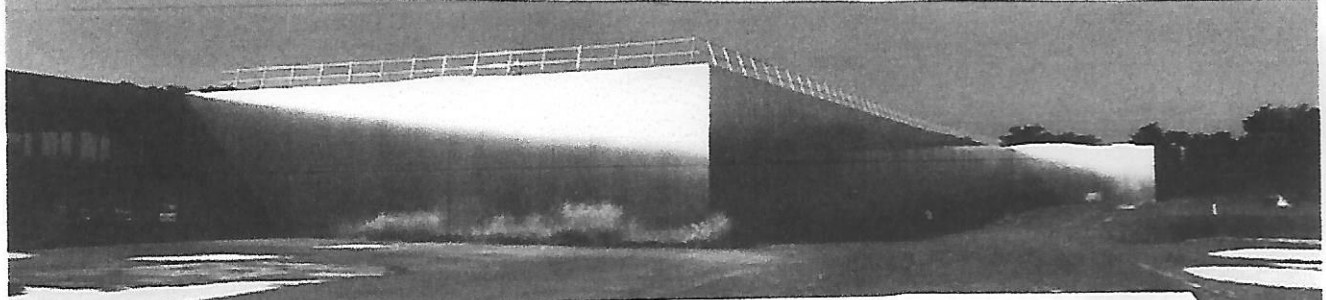

# LOUVRE

**Départ (9h) / Porte Citadelle**

**Retour vers 17h30/18h00**

# LENS

Georges de La Tour, *La Madeleine à la veillesse* vers 1640-45. Huile sur toile, 128 x 94 cm